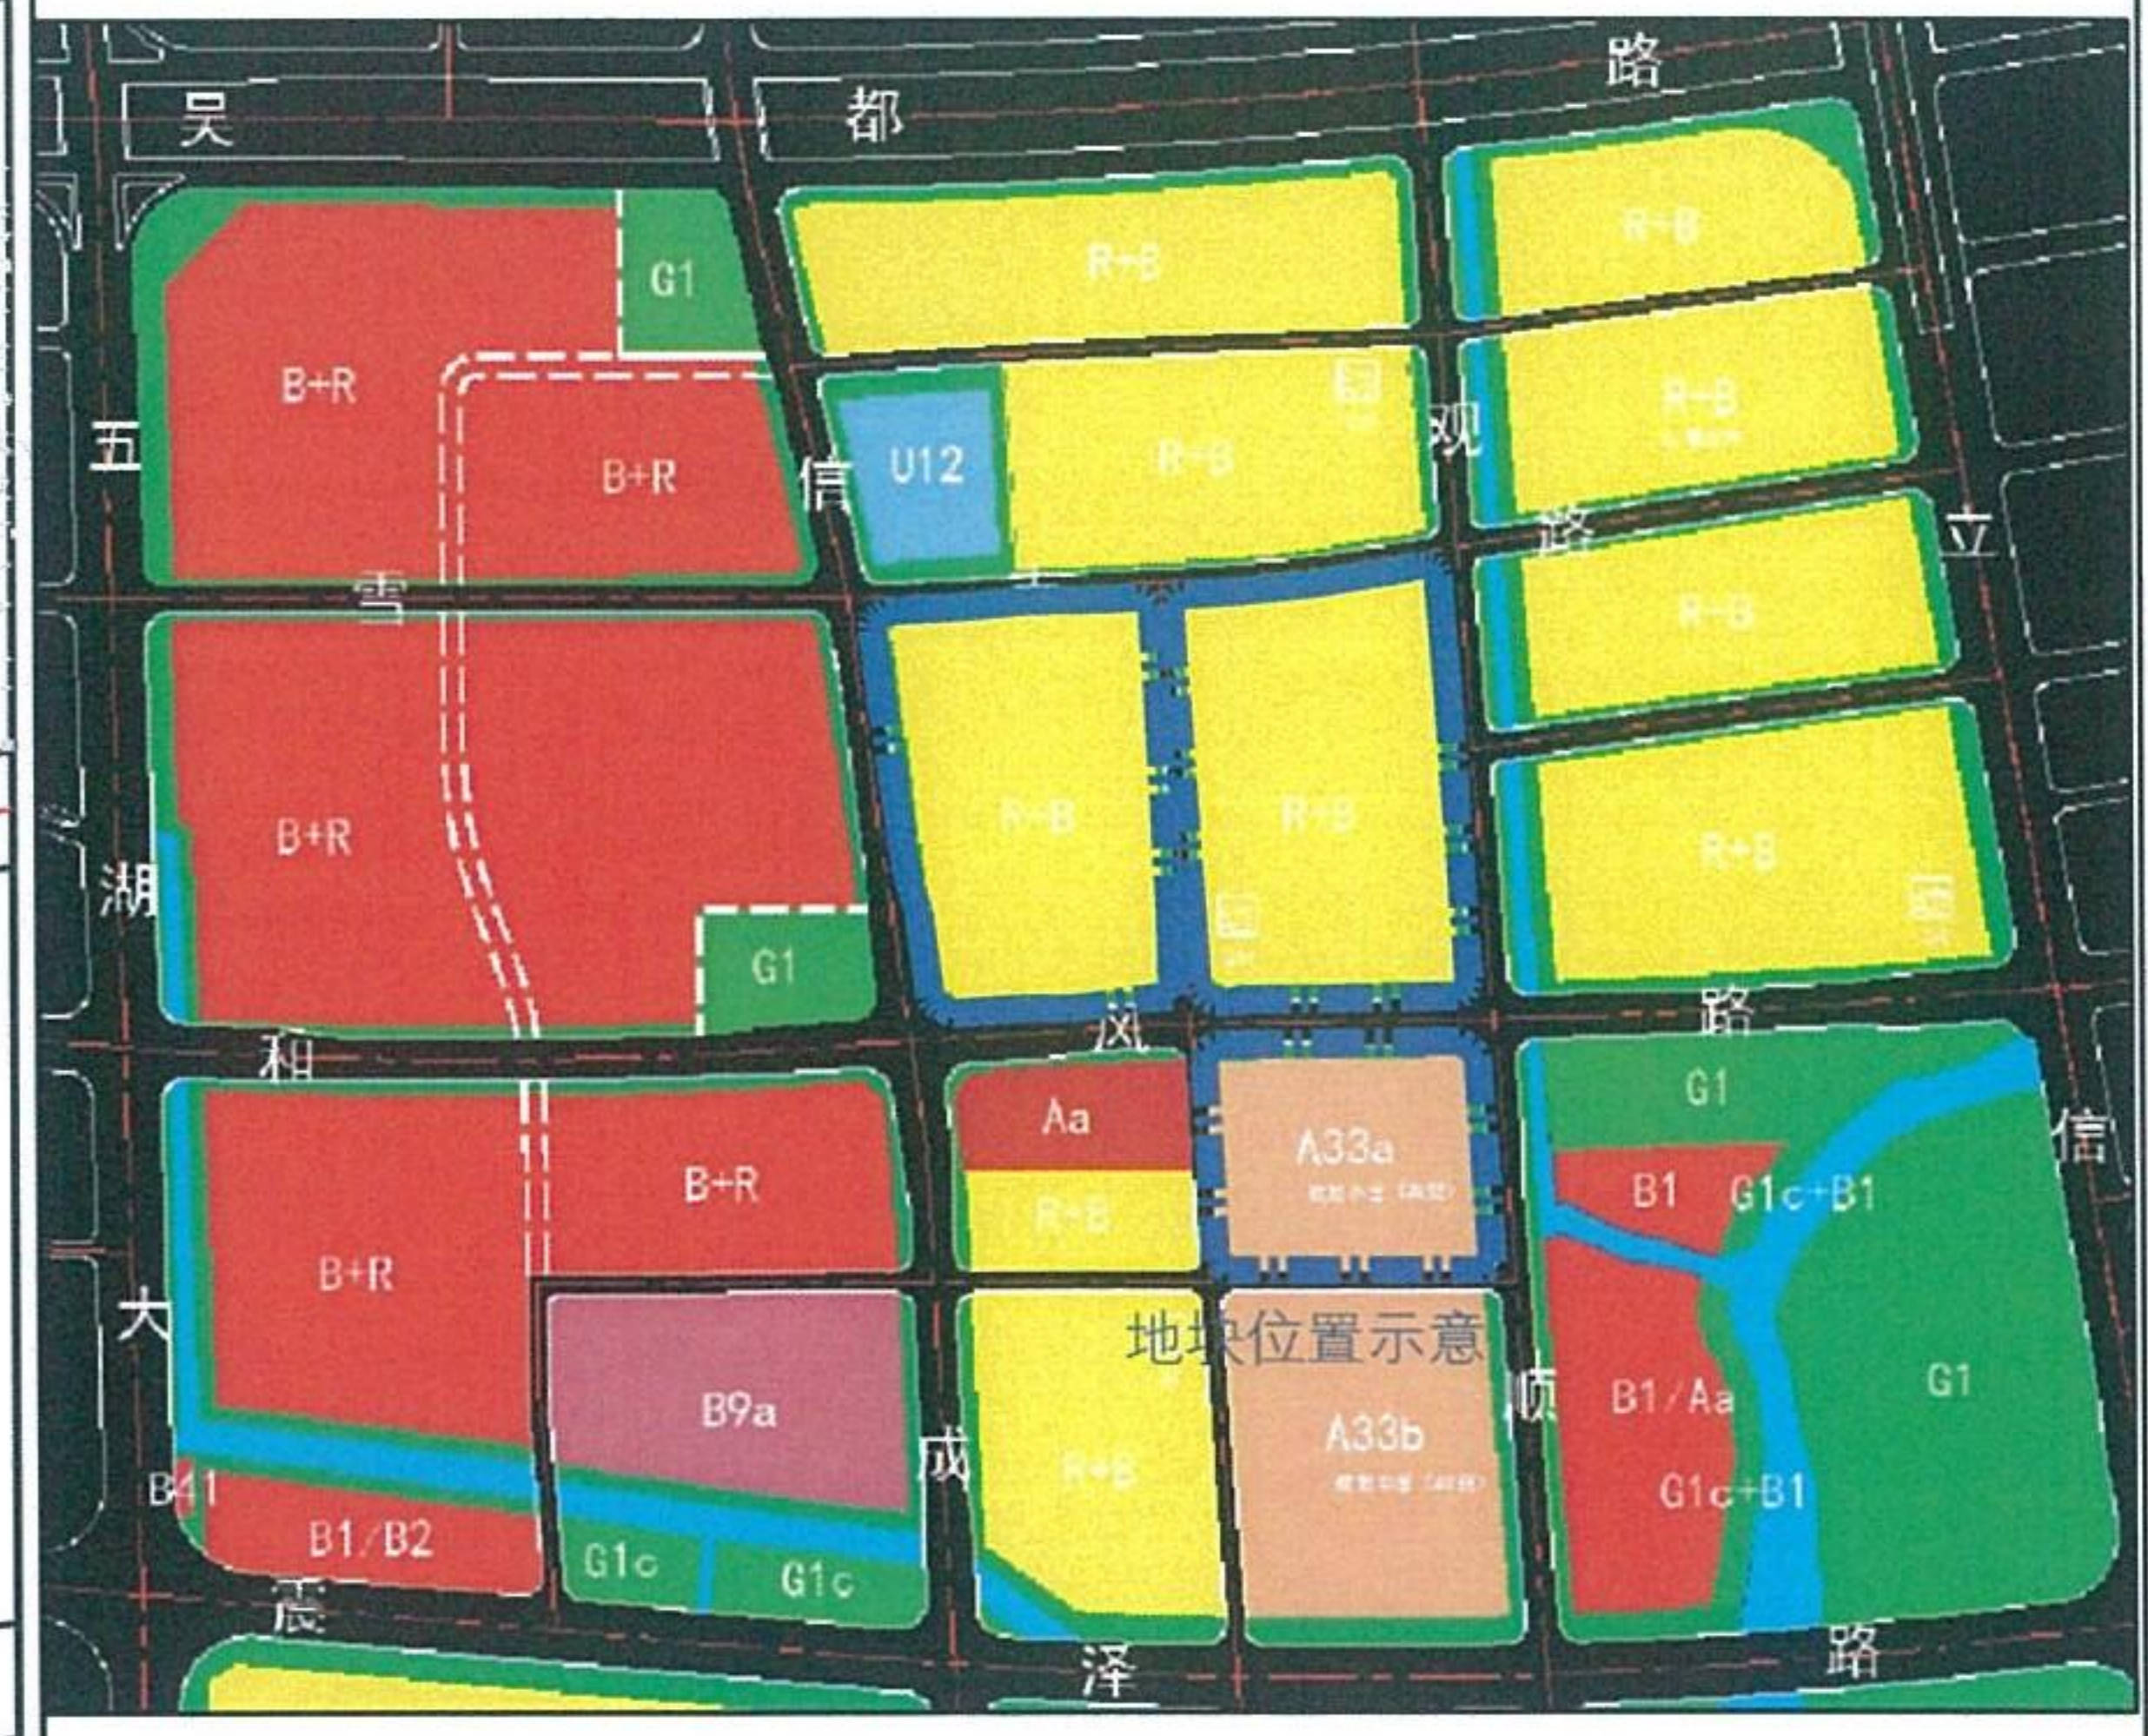

控规管理单元 (BH-THXC-XL-SX)

说明：
本地块一年内未签订国有土地使用权出让合同的，地块规划图自行失效。

图例

- 道路红线及中心线
- 高压线及高压控制走廊
- 可建设用地范围线
- 轨道交通控制线
- 建筑控制线
- 文物保护范围
- 高层建筑控制线
- 现状保留建筑
- 地下空间控制线
- 绿地范围
- 禁止机动车出入口控制线
- 尺寸标注
- 机动车开口方向
- 坐标标注

无锡市自然资源和规划局地块规划图

地块位置	观顺道-和风路-信成道-雪丰路		
地块名称	信成道与和风路交叉口东北侧地块	地块编号	XDG-2019-8号
所属行政区	经开区	日期	2019年4月